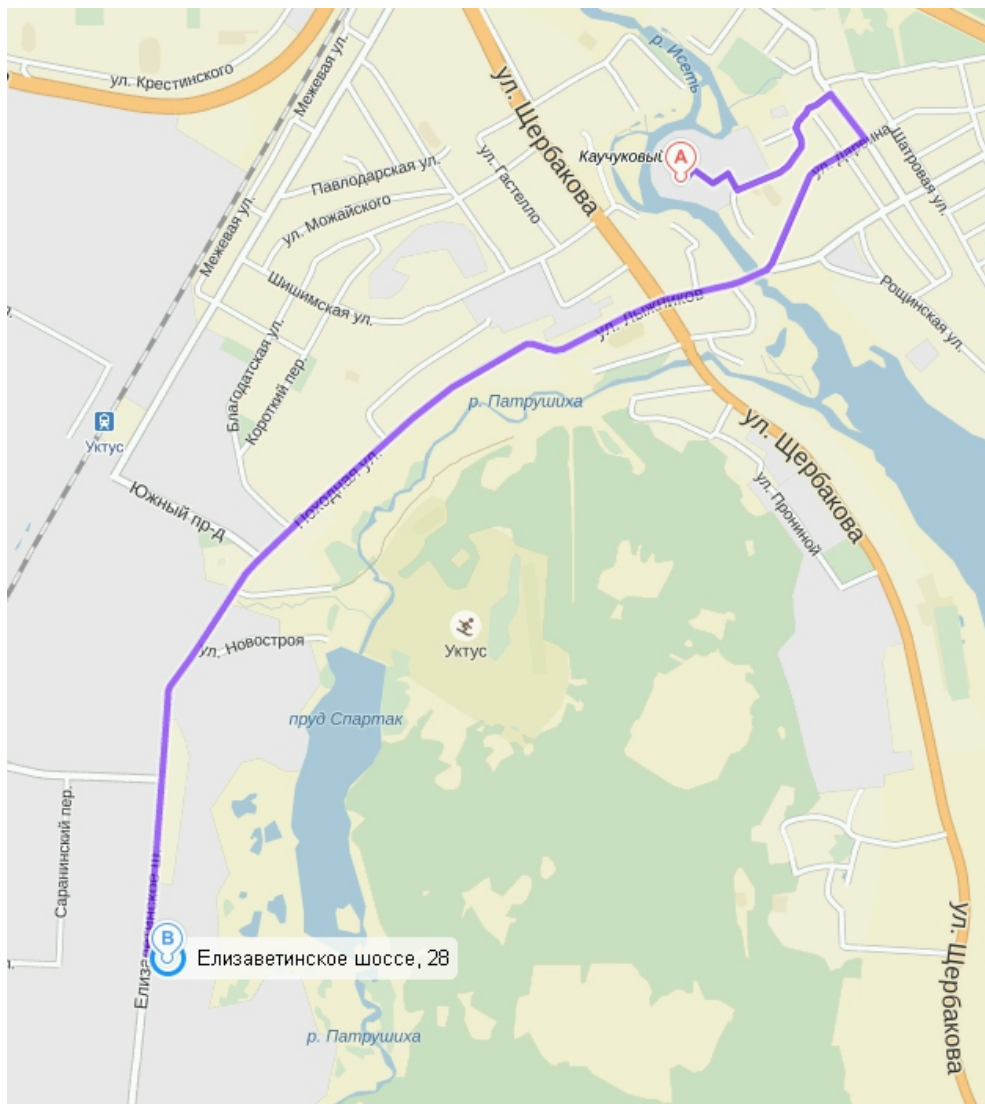

**с 11 ЯНВАРЯ 2016**

**НОВЫЙ АДРЕС**

**ТД «МЕБЕЛЬНЫЕ РЕШЕНИЯ»**

**ЕЛИЗАВЕТИНСКОЕ ШОССЕ, 28**

**Офис и склад ТД «Мебельные решения» переехал на новый адрес  
Екатеринбург, ул. Елизаветинское шоссе 28, 2-ой этаж**

# СХЕМА ПРОЕЗДА на ЕЛИЗАВЕТИНСКОЕ ШОССЕ, 28 от Гаршина 1а

Въезд на склад через КПП

Офис, 2-ой этаж

Офис и склад ТД «Мебельные решения» переехал на новый адрес  
Екатеринбург, ул. Елизаветинское шоссе 28, 2-ой этаж